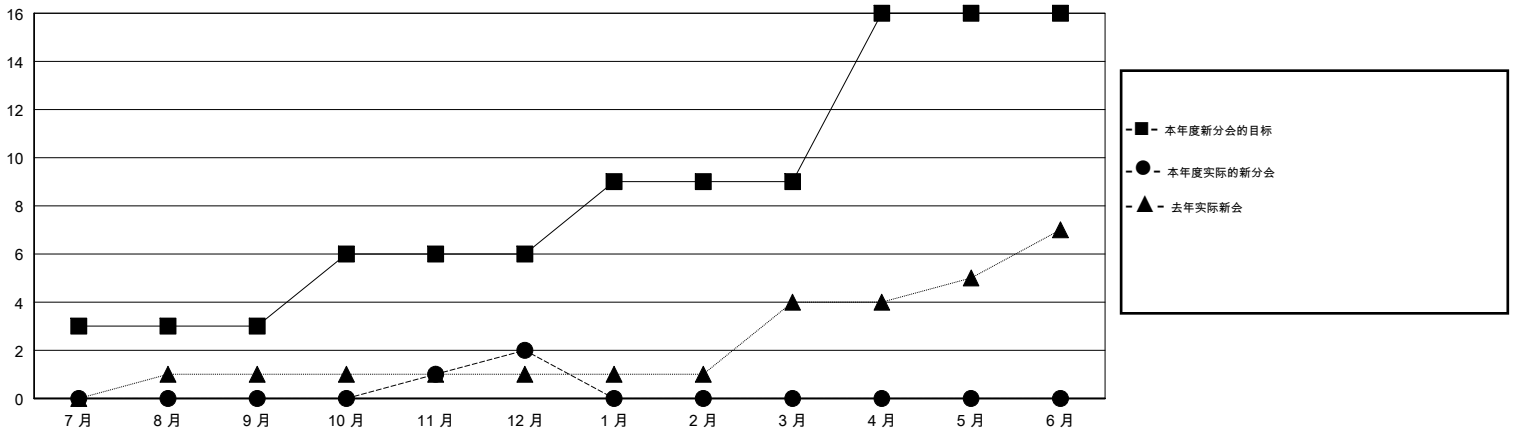

# MONTHLY MEMBERSHIP PROGRESS REPORT

District 393

Results as of: 12/31/2017

GMT: ZIYU LIN

地点 CHINA

GMT宪章区

分会			
成果 2017-2018			
季	新分会目标	新会	会员流失的分会
7月/8月/9月	3	0	0
10月/11月/12月	3	2	0
1月/2月/3月	3	0	0
4月/5月/6月	7	0	0

位会员@每位须缴			
成果 2017-2018			
季	会员净增长目标	实际会员增长数	实际退会会员 (包括转会)
7月/8月/9月	120	107	209
10月/11月/12月	120	99	10
1月/2月/3月	120	0	0
4月/5月/6月	320	0	0

目标与实际新会累积

目标和实际会员累积

已取消的分会: 0	38 CLUBS OF 47 增添1位或以上的新会员	性别分布 男 911 (58.32%) 女 651 (41.68%) 年度女性会员百分比目标: 40%
放弃的会员 过世 0 分会已取消 0 其他 219 总计 219	<a href="#">点击这里取得累计会员数据</a>	总计家庭单位会员数 62 支付减半会费的家庭会员 31