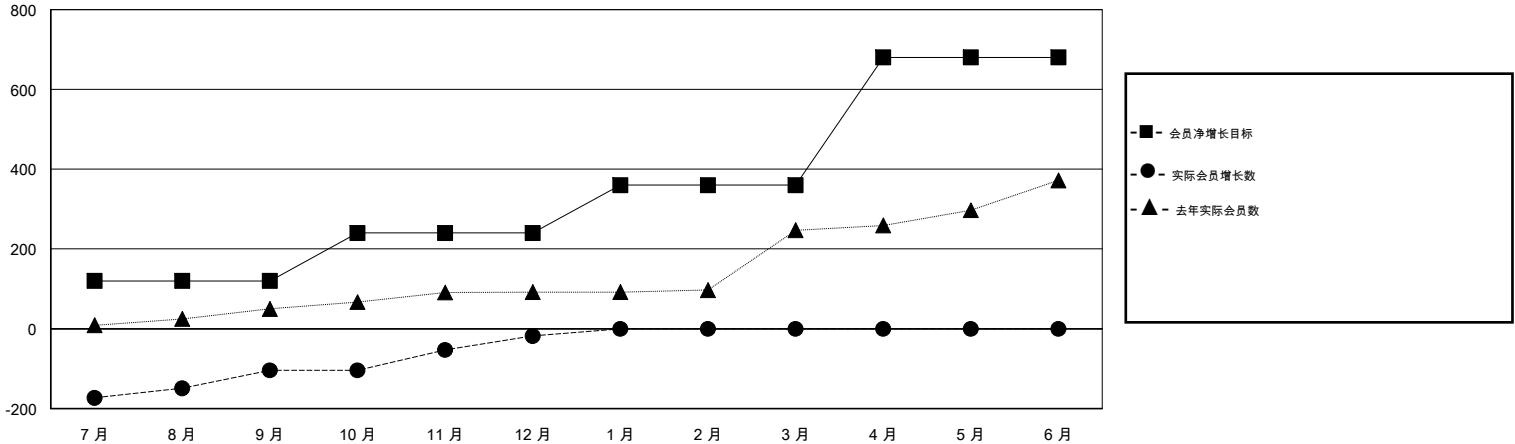

# MONTHLY MEMBERSHIP PROGRESS REPORT

District 393

Results as of: 12/31/2017

GMT: ZIYU LIN

地点 CHINA

GMT宪章区

分会			
成果 2017-2018			
季	新分会目标	新会	会员流失的分会
7月/8月/9月	3	0	0
10月/11月/12月	3	2	0
1月/2月/3月	3	0	0
4月/5月/6月	7	0	0

位会员@每位须缴			
成果 2017-2018			
季	会员净增长目标	实际会员增长数	实际退会会员 (包括转会)
7月/8月/9月	120	107	209
10月/11月/12月	120	99	10
1月/2月/3月	120	0	0
4月/5月/6月	320	0	0

目标与实际新会累积

目标和实际会员累积

已取消的分会: 0	38 CLUBS OF 47 增添1位或以上的新会员	性别分布 男 911 (58.32%) 女 651 (41.68%) 年度女性会员百分比目标: 40%
放弃的会员 过世 0 分会已取消 0 其他 219 总计 219	<a href="#">点击这里取得累计会员数据</a>	总计家庭单位会员数 62 支付减半会费的家庭会员 31